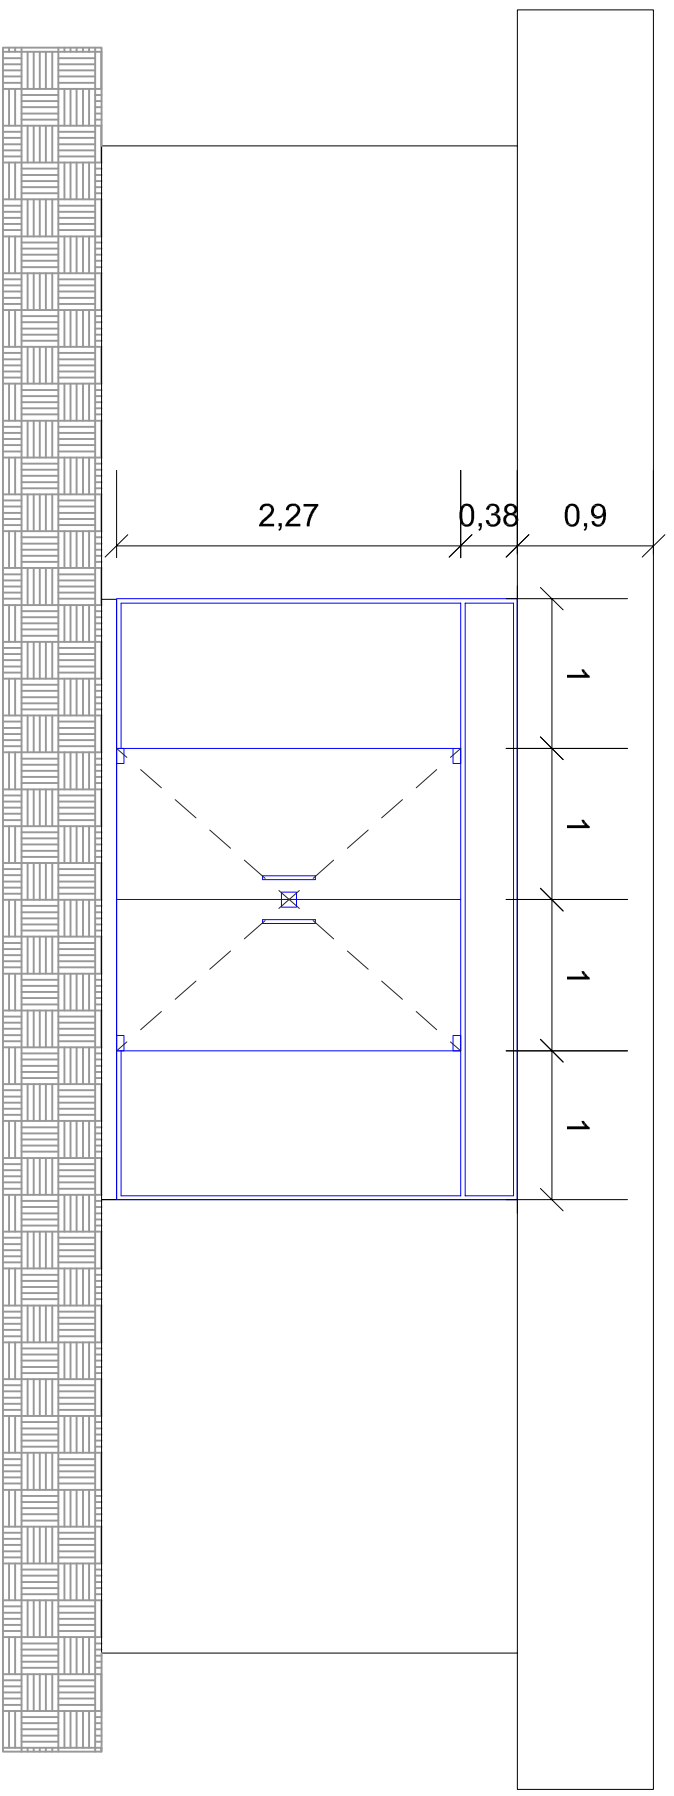

02 Vista A
esc: 1/50

03 Vista B
esc: 1/50

01 Planta Baixa
esc: 1/50

- LEGENDA
- Porta de abrir para fora
 - Giro 180°
 - VIDRO 10mm
 - incolor
 - Perfil 3cm branco

01 *Planta Baixa*
esc: 1/50

- LEGENDA
- Porta de abrir para fora
 - Giro 180°
 - VIDRO 10mm
 - incolor
 - Perfil 3cm branco

02 *Vista A*
esc: 1/50

- LEGENDA**
- Porta de abrir para fora
 - Giro 180°
 - VIDRO 10mm
 - incolor
 - Perfil 3cm branco

01 *Planta Baixa*

esc: 1/50

02 *Vista A*

esc: 1/50