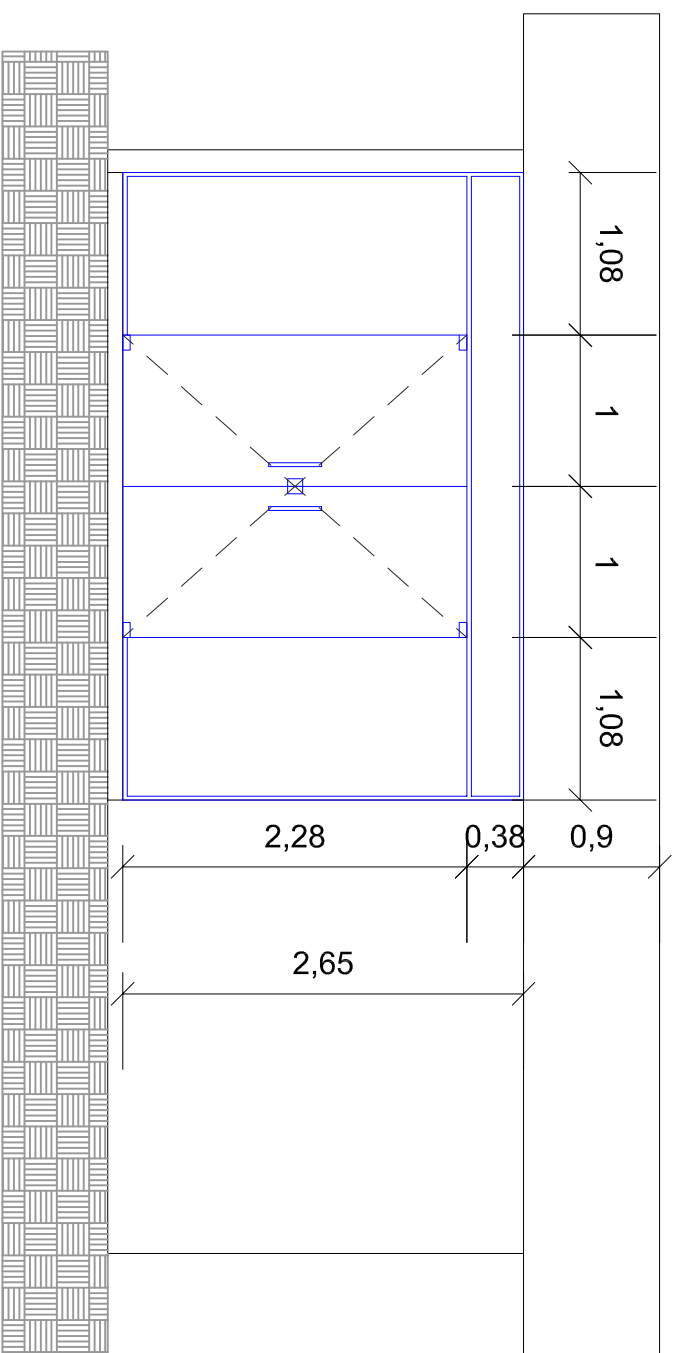

02 Vista A
esc: 1/50

03 Vista B
esc: 1/50

01 Planta Baixa
esc: 1/50

- LEGENDA
- Porta de abrir para fora
 - Giro 180°
 - VIDRO 10mm
 - incolor
 - Perfil 3cm branco

01 *Planta Baixa*
esc: 1/50

- LEGENDA
- Porta de abrir para fora
 - Giro 180°
 - VIDRO 10mm
 - incolor
 - Perfil 3cm branco

02 *Vista A*
esc: 1/50

- LEGENDA**
- Porta de abrir para fora
 - Giro 180°
 - VIDRO 10mm
 - incolor
 - Perfil 3cm branco

01 *Planta Baixa*

esc: 1/50

02 *Vista A*

esc: 1/50