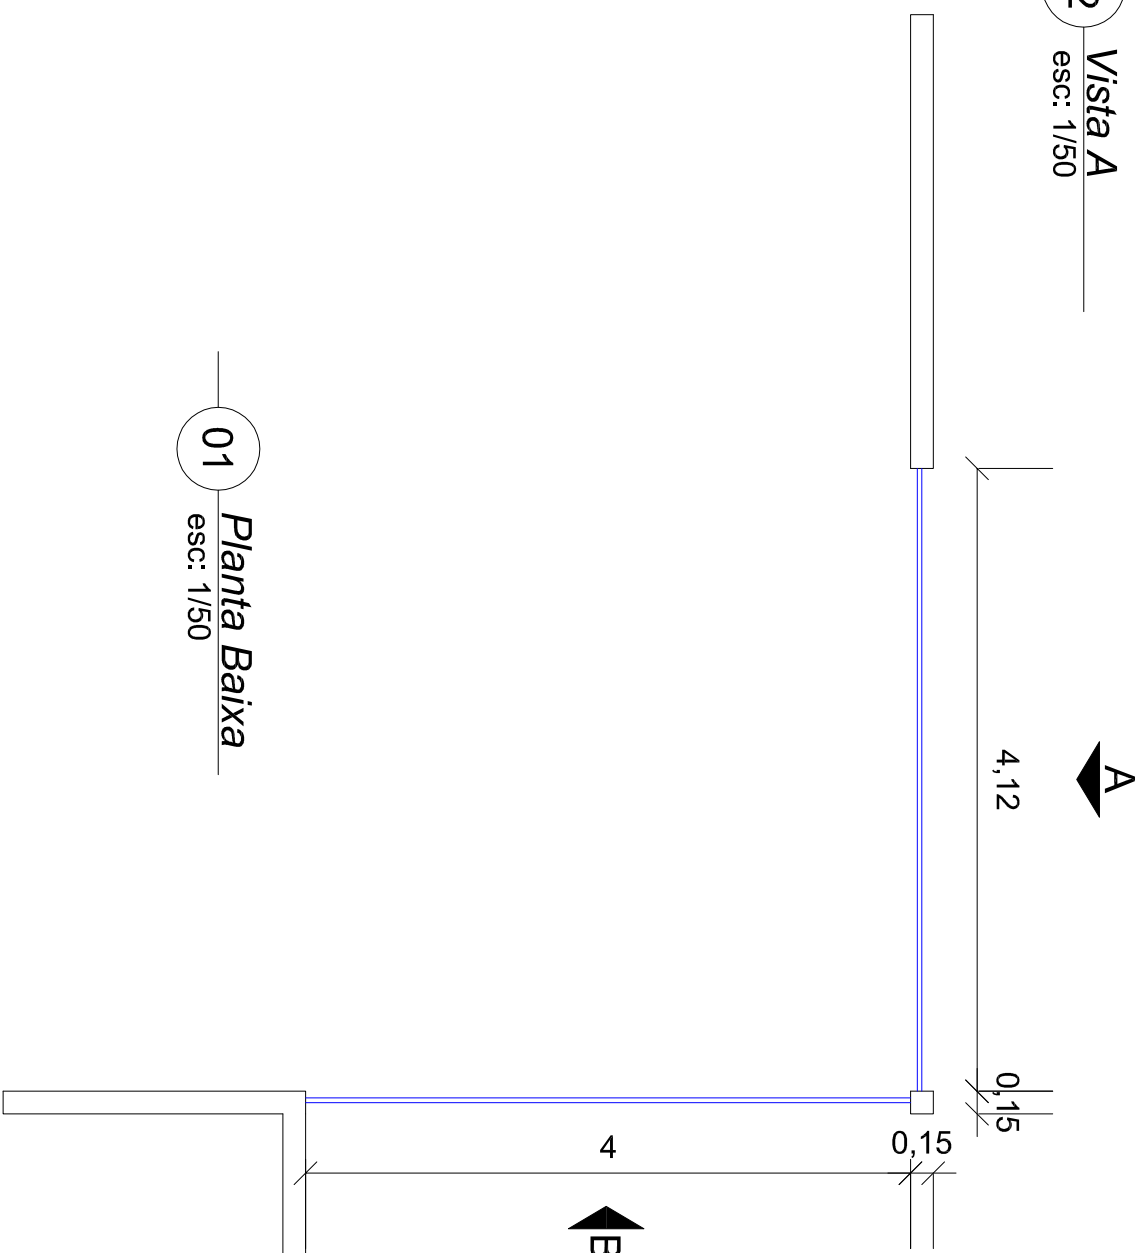

02 Vista A
esc: 1/50

03 Vista B
esc: 1/50

01 Planta Baixa
esc: 1/50

- LEGENDA
- Porta de abrir para fora
 - Giro 180°
 - VIDRO 10mm
 - incolor
 - Perfil 3cm branco

01 *Planta Baixa*
esc: 1/50

- LEGENDA
- Porta de abrir para fora
 - Giro 180°
 - VIDRO 10mm
 - incolor
 - Perfil 3cm branco

02 *Vista A*
esc: 1/50

- LEGENDA**
- Porta de abrir para fora
 - Giro 180°
 - VIDRO 10mm
 - incolor
 - Perfil 3cm branco

01 *Planta Baixa*

esc: 1/50

02 *Vista A*

esc: 1/50