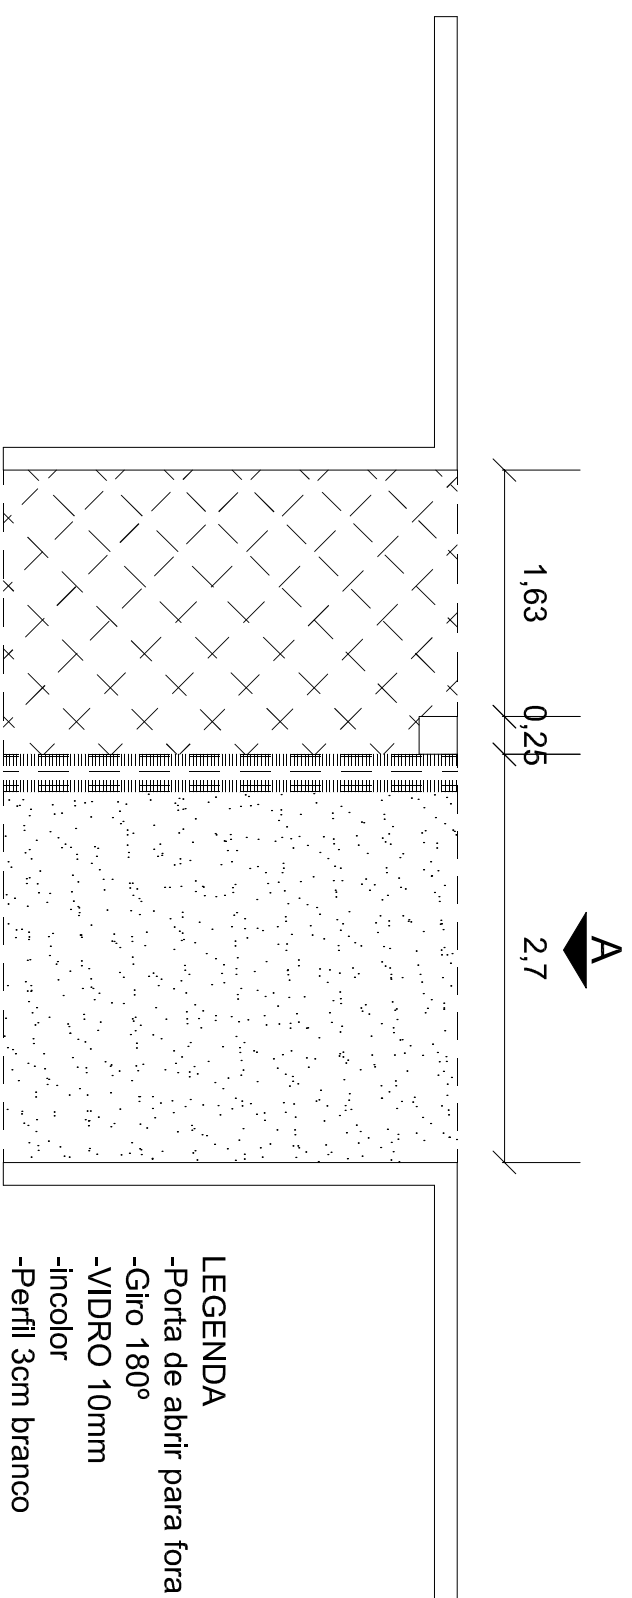

02 Vista A
esc: 1/50

03 Vista B
esc: 1/50

01 Planta Baixa
esc: 1/50

- LEGENDA
- Porta de abrir para fora
 - Giro 180°
 - VIDRO 10mm
 - incolor
 - Perfil 3cm branco

01 *Planta Baixa*
esc: 1/50

- LEGENDA
- Porta de abrir para fora
 - Giro 180°
 - VIDRO 10mm
 - incolor
 - Perfil 3cm branco

02 *Vista A*
esc: 1/50

- LEGENDA**
- Porta de abrir para fora
 - Giro 180°
 - VIDRO 10mm
 - incolor
 - Perfil 3cm branco

01 *Planta Baixa*

esc: 1/50

02 *Vista A*

esc: 1/50