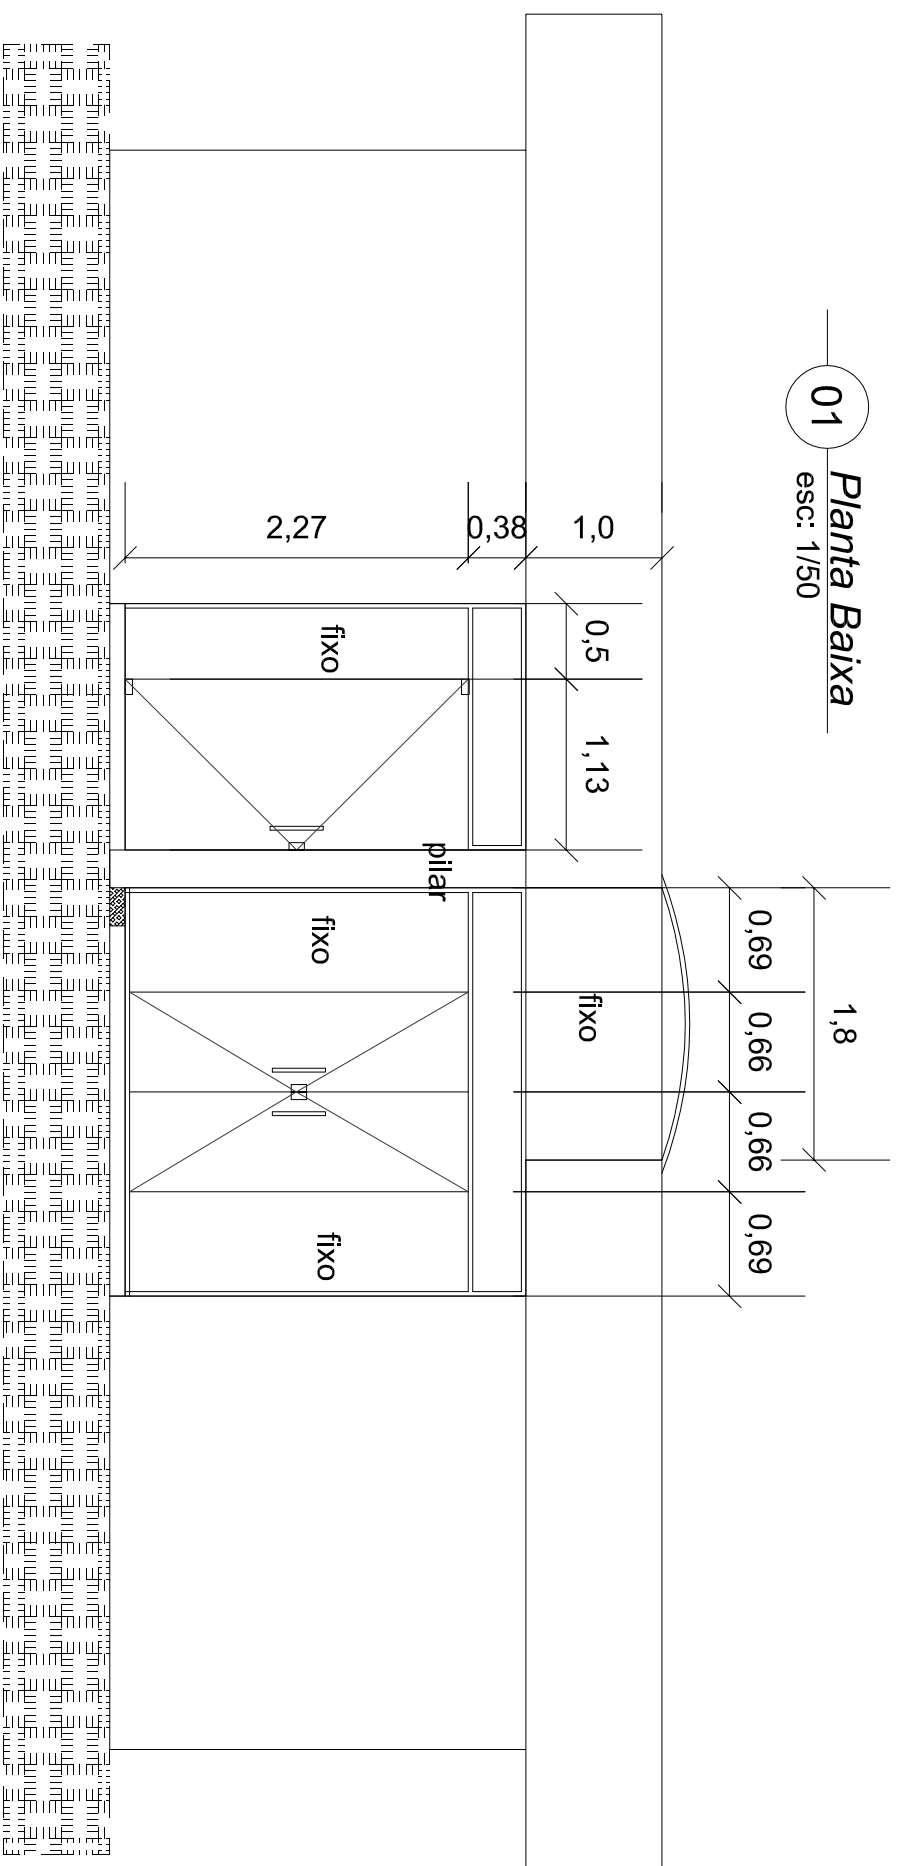

02 Vista A
esc: 1/50

03 Vista B
esc: 1/50

01 Planta Baixa
esc: 1/50

- LEGENDA
- Porta de abrir para fora
 - Giro 180°
 - VIDRO 10mm
 - incolor
 - Perfil 3cm branco

01 *Planta Baixa*
esc: 1/50

- LEGENDA
- Porta de abrir para fora
 - Giro 180°
 - VIDRO 10mm
 - incolor
 - Perfil 3cm branco

02 *Vista A*
esc: 1/50

- LEGENDA**
- Porta de abrir para fora
 - Giro 180°
 - VIDRO 10mm
 - incolor
 - Perfil 3cm branco

01 *Planta Baixa*

esc: 1/50

02 *Vista A*

esc: 1/50